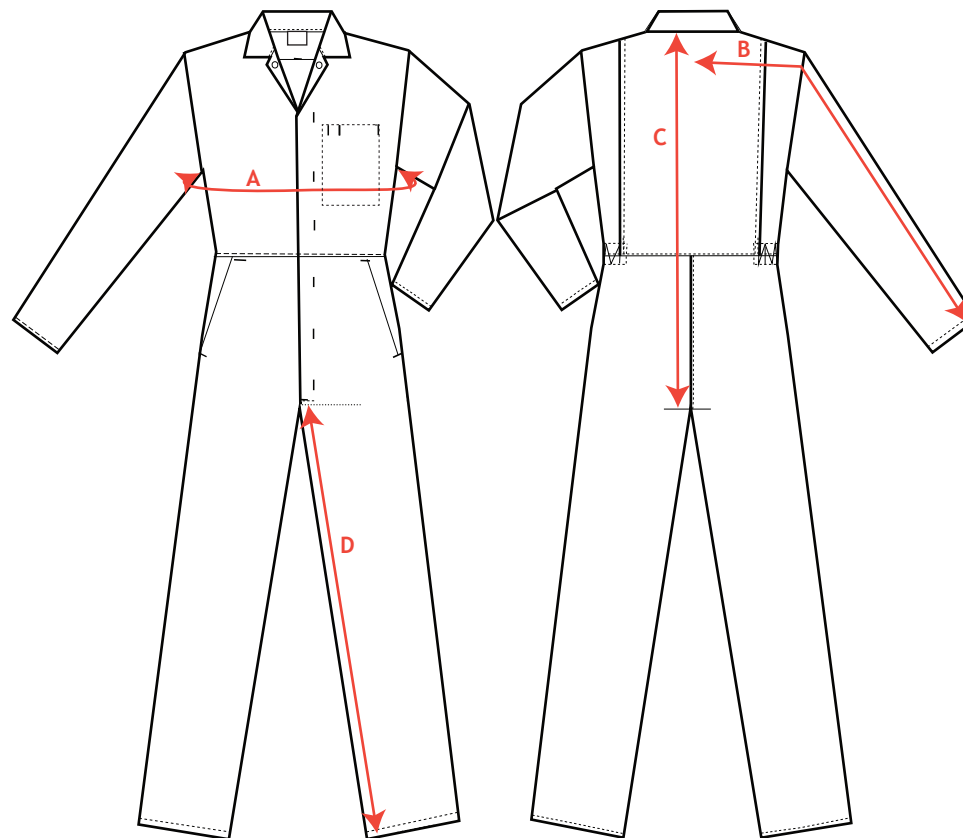

STYLE NO: 2201

DESCRIPTION: combinaison agroalimentaire

FABRIC: Kingsmill Standard 245g

COLOUR: blanc

To Fit Chest		S	M	L	XL	XXL	3XL
Poitrine	A	112	120	128	140	148	156
Manches	B	81	81.5	82.5	84	85	85.5
Nuque à entrejambe	C	93	95	97	100	102	104
Entrejambe	D	78	78	78	78	78	78