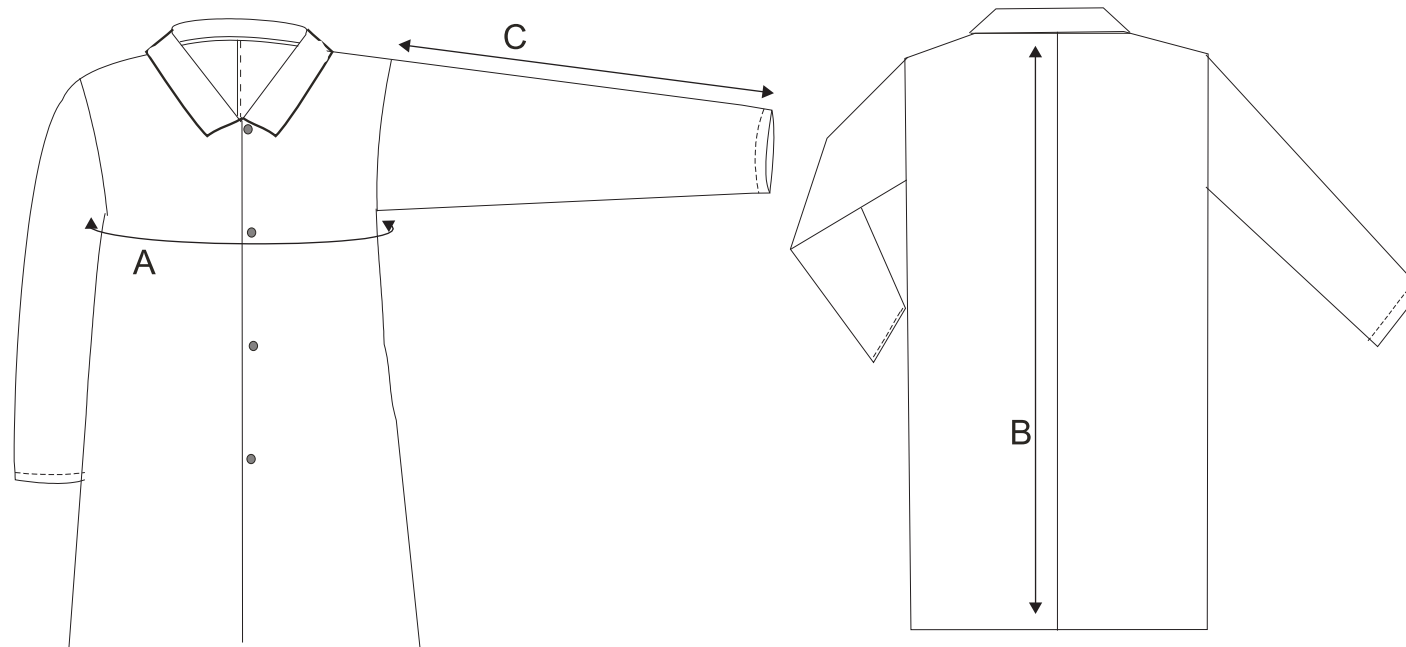

STYLE NO: D118

DESCRIPTION: Blouse visiteur PP

FABRIC: Polypropelene, 26gm

COLOUR: blanc

Taille		S	M	L	XL	XXL
Poitrine	A	120	128	135	142	149
Hauteur	B	98	100	102	105	107
Longueur de manche	C	60	60	60	66	66