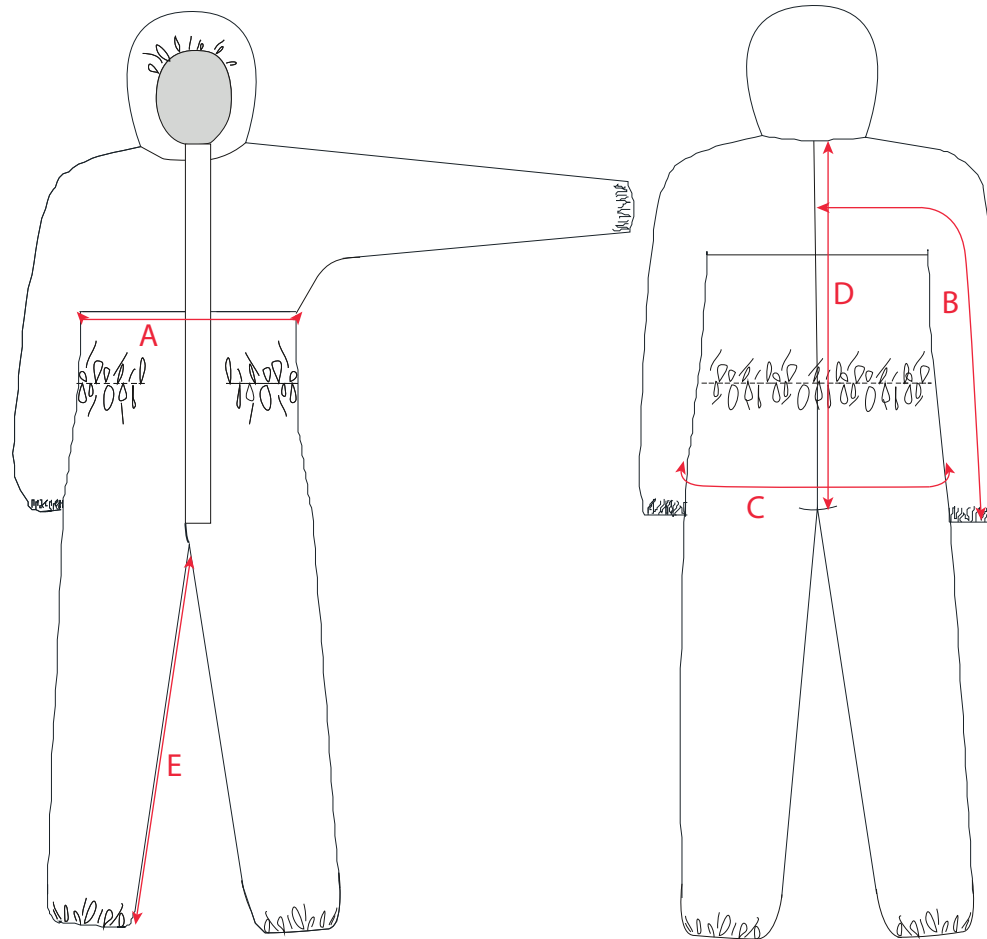

STYLE NO: ST11	DESCRIPTION: combinaison
----------------	--------------------------

Tailles		S	M	L	XL	XXL	XXXL	Tol
Poitrine	A	96	104	112	124	132	140	1
Manches (12cm below neck)	B	87	88	89	90	91	92	0.5
Taille	C	120	128	136	148	156	164	1
Dos (de la nuque à l'entrejambe)	D	85	87	89	92	94	96	0.5
Entrejambe	E	82	82	82	82	82	82	0.5