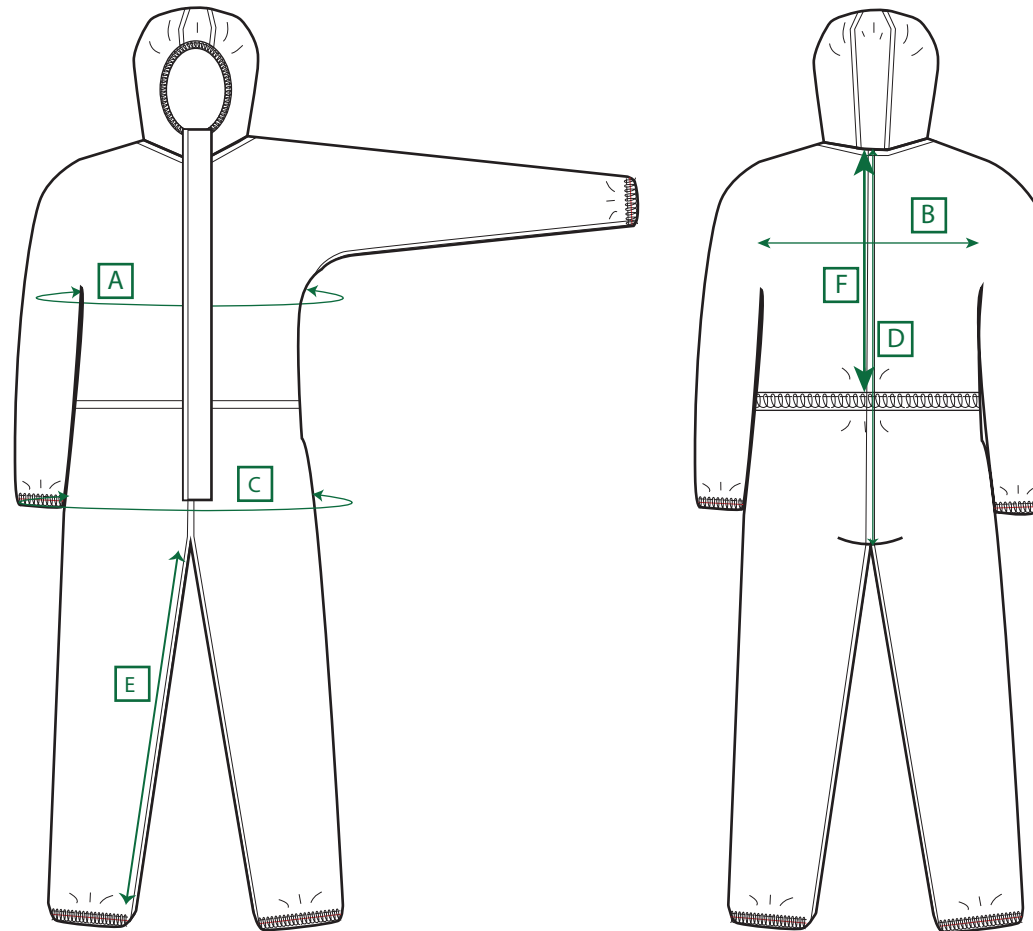

STYLE NO: ST70

DESCRIPTION: BizTex combinaison microporeuse 3/4/5/6/ EN 14605 TYPE 3, EN 14605 TYPE 4, EN ISO 13982 TYPE 5, EN 13034 TYPE 6, EN 14126, EN 1073-2, EN 1149-5

Zone		S	M	L	XL	XXL	3XL
			96	104	112	124	132
Poitrine	A	116	124	132	144	152	160
Entre épaule (12cm sous la nuque)	B	87	88	89	90	91	92
tour de hanche 20cm sous la ceinture	C	120	128	136	148	156	164
Longueur de dos	D	85	87	89	92	94	96
Entrejambe	E	82	82	82	82	82	82
Nuque à la taille	F	54	56	58	60	62	64