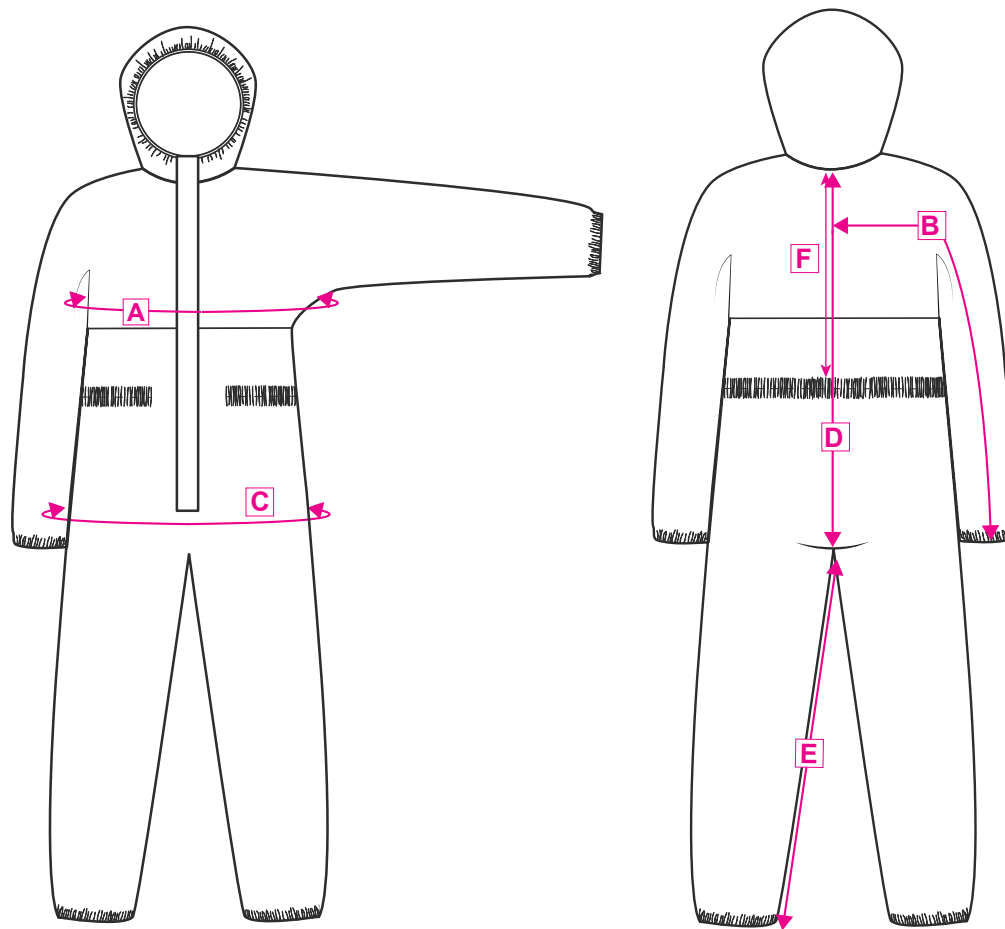

ST80

DESCRIPTION: combinaison BizTex SMS FR 5/6 EN 13034 TYPE 6, EN ISO 13982 TYPE 5, EN 1149-5, EN 1073-2, EN ISO 14116 INDEX 1

ZONES		S	M	L	XL	XXL	XXXL
		96	104	112	124	132	140
Poitrine	A	116	124	132	144	152	160
Dans le dos à partir de 12cm sous le cou	B	87	88	89	90	91	92
Assise 20cm au dessus l'entrejambe	C	120	128	136	148	156	164
Col arrière jusqu'à l'entrejambe	D	85	87	89	92	94	96
Entrejambe	E	82	82	82	82	82	82
De la nuque à la taille	F	54	56	58	60	62	64