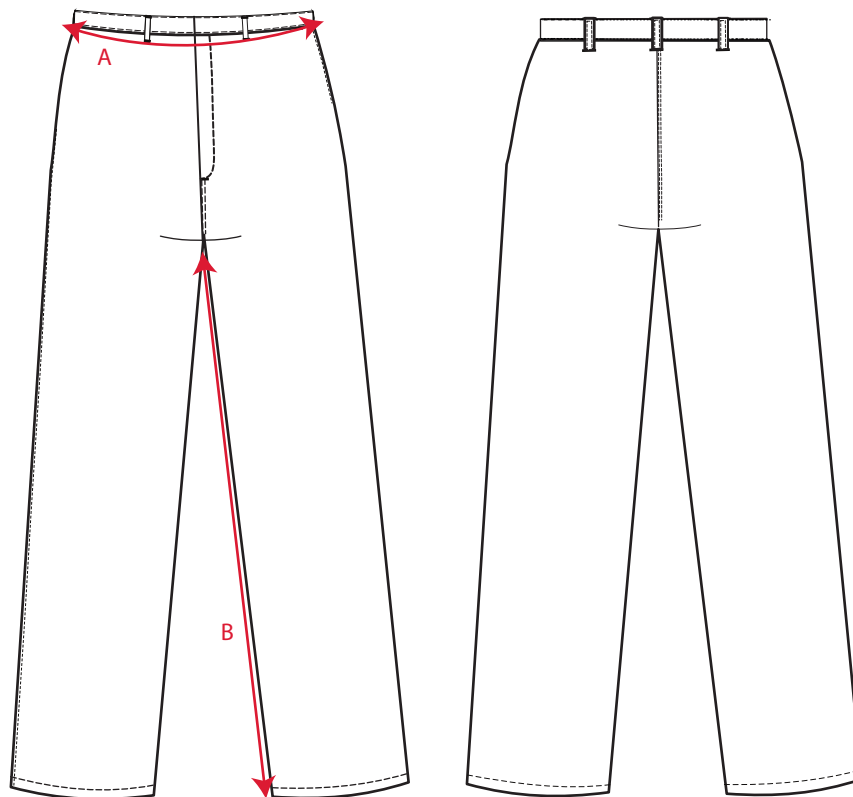

STYLE NO: SW31

DESCRIPTION: Pantalon de soudure

Zone		M	L	XL	XXL	3XL
Ceinture	A	100	108	116	124	132
Entrejambe	B	79	79	79	79	79