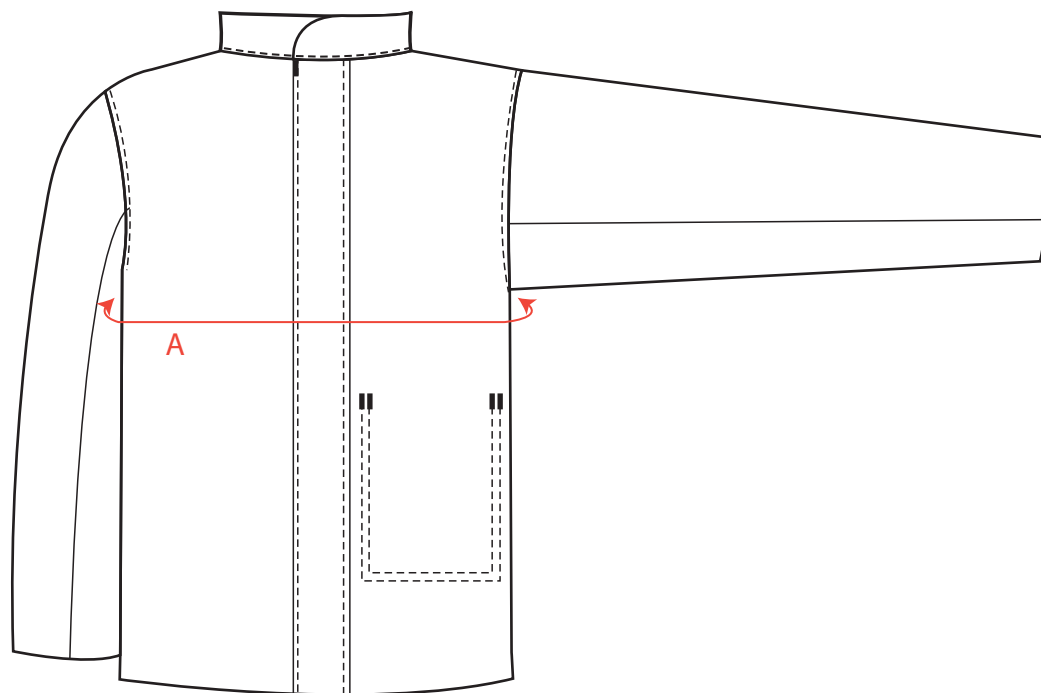

STYLE NO: SW34

DESCRIPTION: **Veste de soudage en cuir**

ZONE		M	L	XL	XXL	3XL
Poitrine	A	106	111	116	132	137
Longueur de manche	B	68	69	70	71	72
Hauteur du col jusqu'en bas	C	106	111	116	132	137