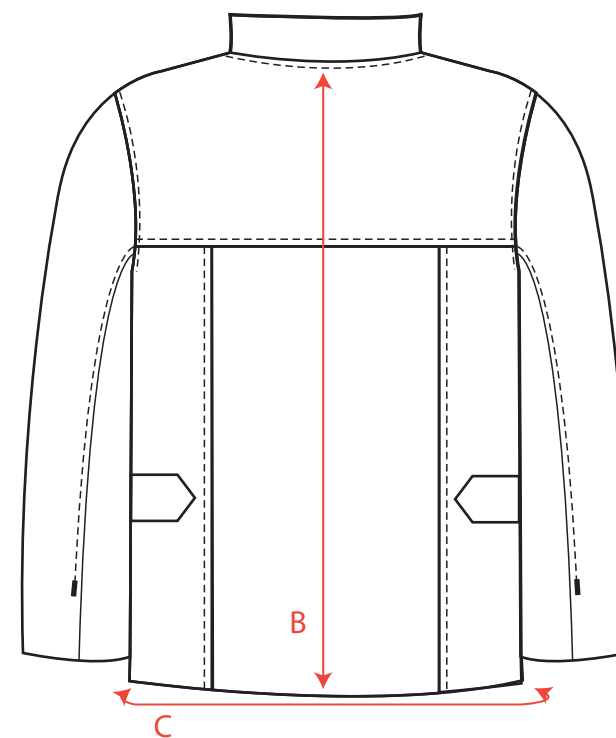

STYLE NO: SW34

DESCRIPTION: **Veste de soudage en cuir**

ZONE		M	L	XL	XXL	3XL
Poitrine	A	106	111	116	132	137
Longueur de manche	B	68	69	70	71	72
Hauteur du col jusqu'en bas	C	106	111	116	132	137